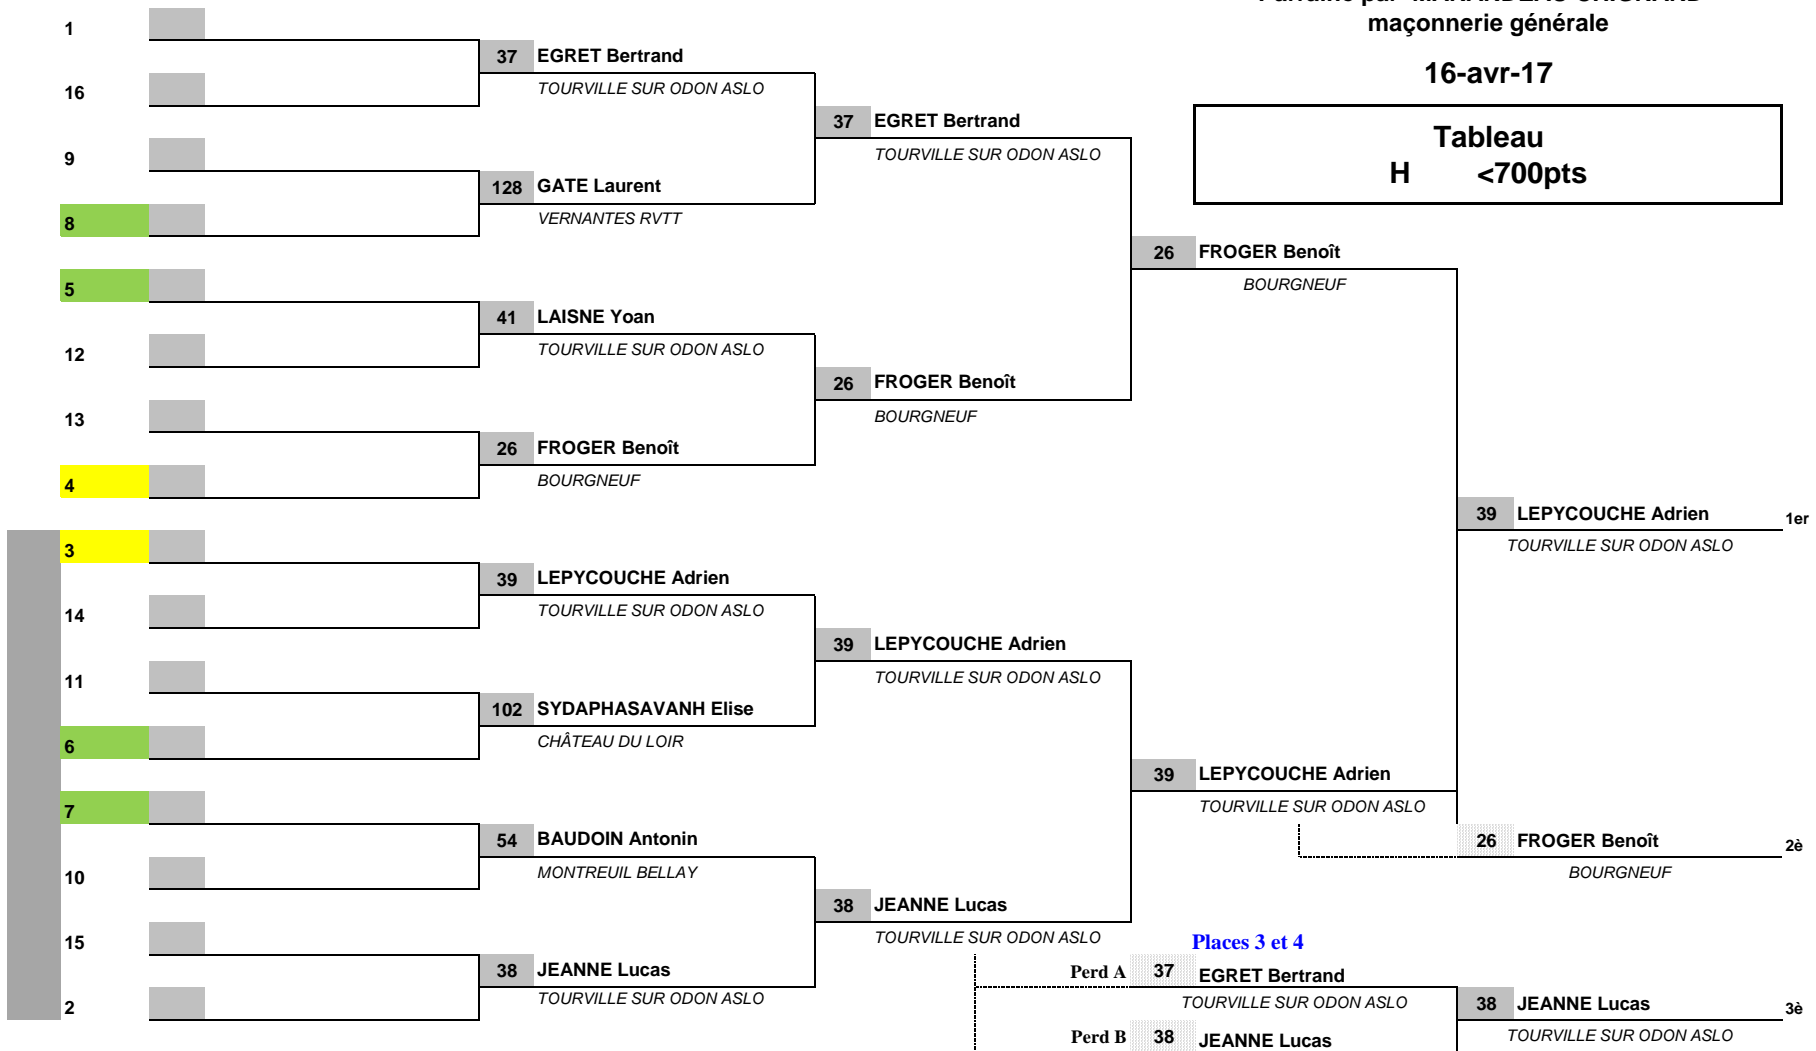

1/8 Finale

1/4 Finale

1/2Finale

FINALE

Parrainé par **MARANDEAU CHIGNARD -**
maçonnerie générale

16-avr-17

Tableau
H <700pts

CLASSEMENT DE 1 à 8

1er	LEPYCOUCHE Adrien	TOURVILLE SUR ODON ASLO	5è	SYDAPHASAVANH Elise	CHÂTEAU DU LOIR	37	EGRET Bertrand	4è
2è	FROGER Benoît	BOURGNEUF	6è	LAISNE Yoan	TOURVILLE SUR ODON ASLO			TOURVILLE SUR ODON ASLO
3è	JEANNE Lucas	TOURVILLE SUR ODON ASLO	7è	BAUDOIN Antonin	MONTREUIL BELLAY			
4e	EGRET Bertrand	TOURVILLE SUR ODON ASLO	8è	GATE Laurent	VERNANTES RVTT			