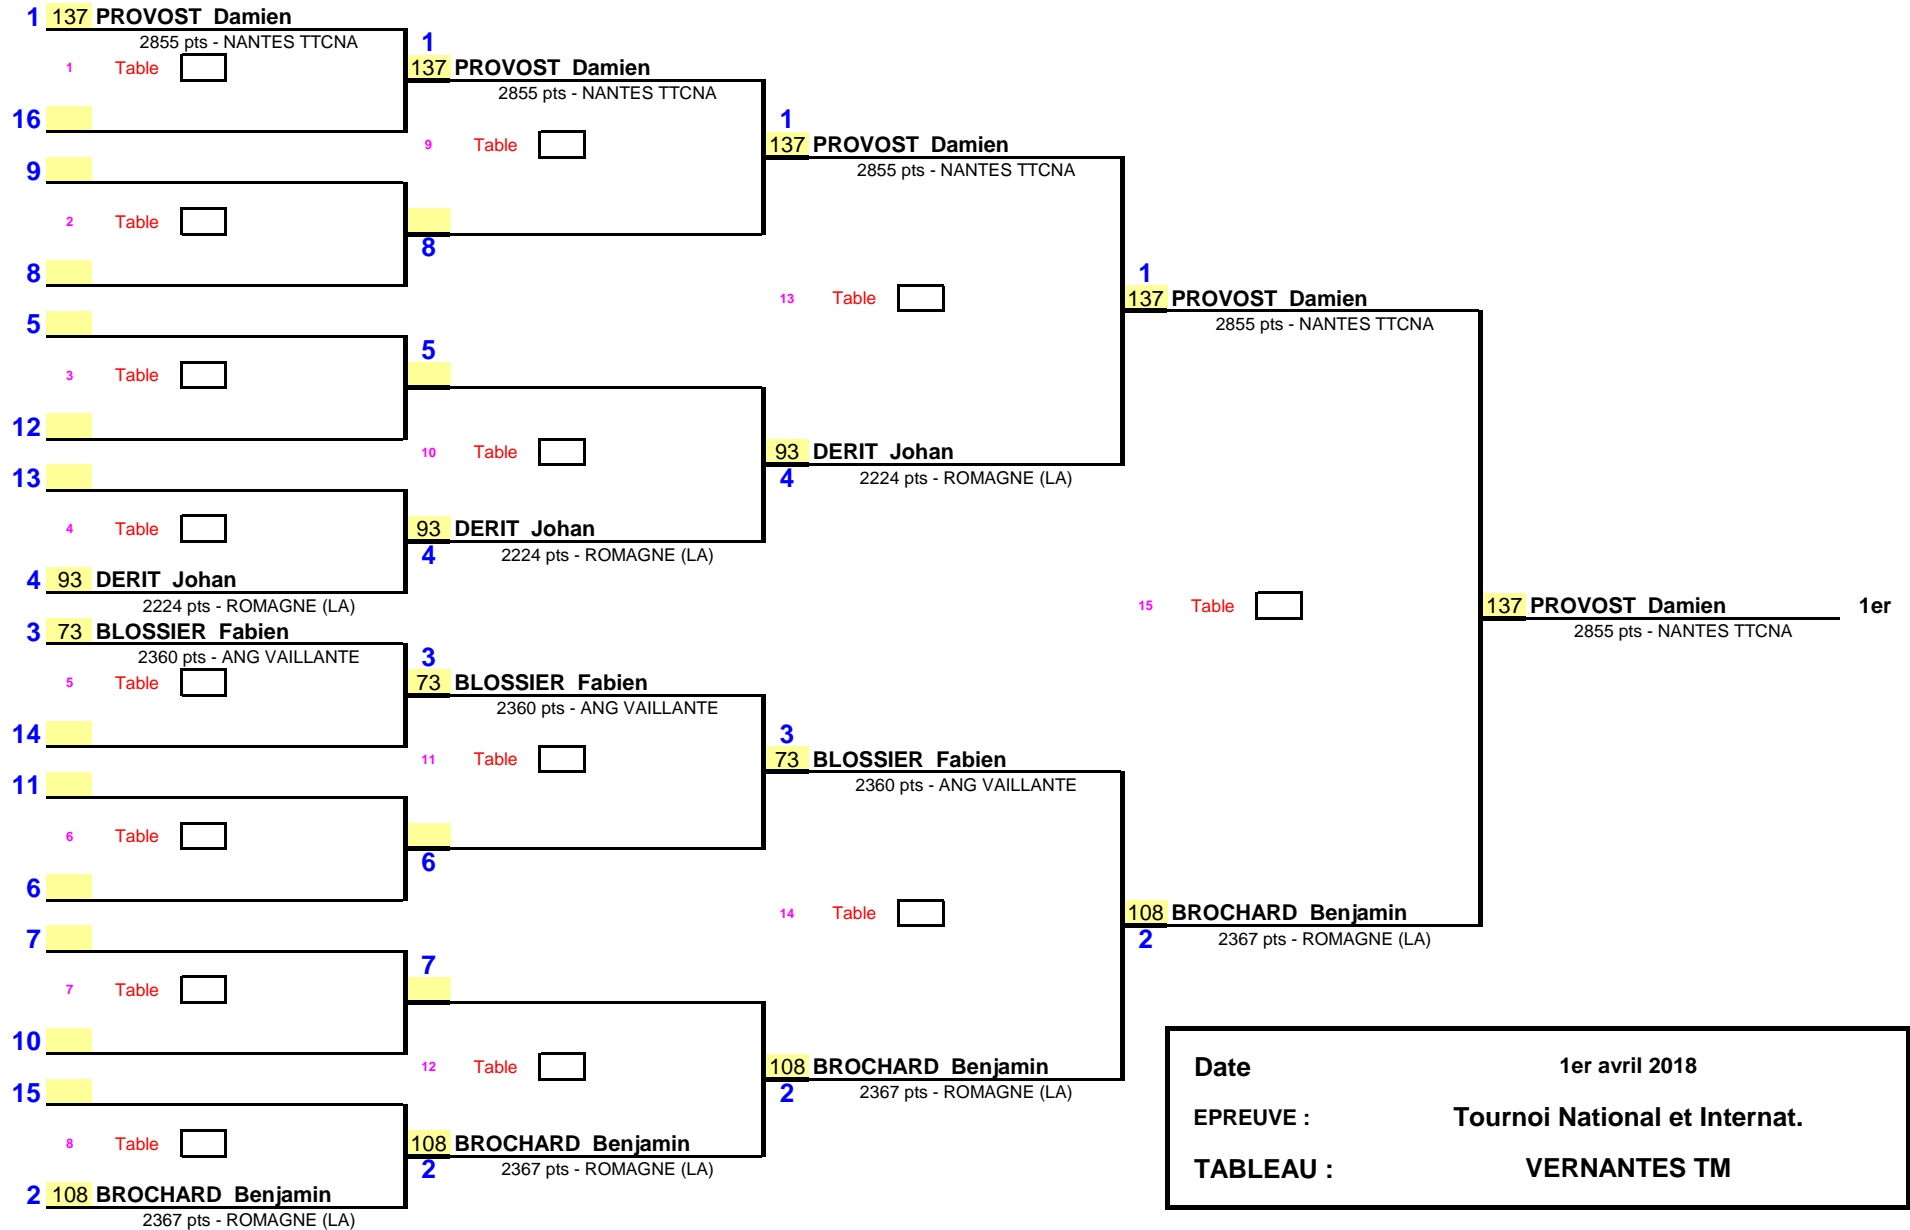

1/8 de Finale

1/4 de Finale

1/2 Finale

Finale

Date	1er avril 2018
EPREUVE :	Tournoi National et Internat.
TABLEAU :	VERNANTES TM